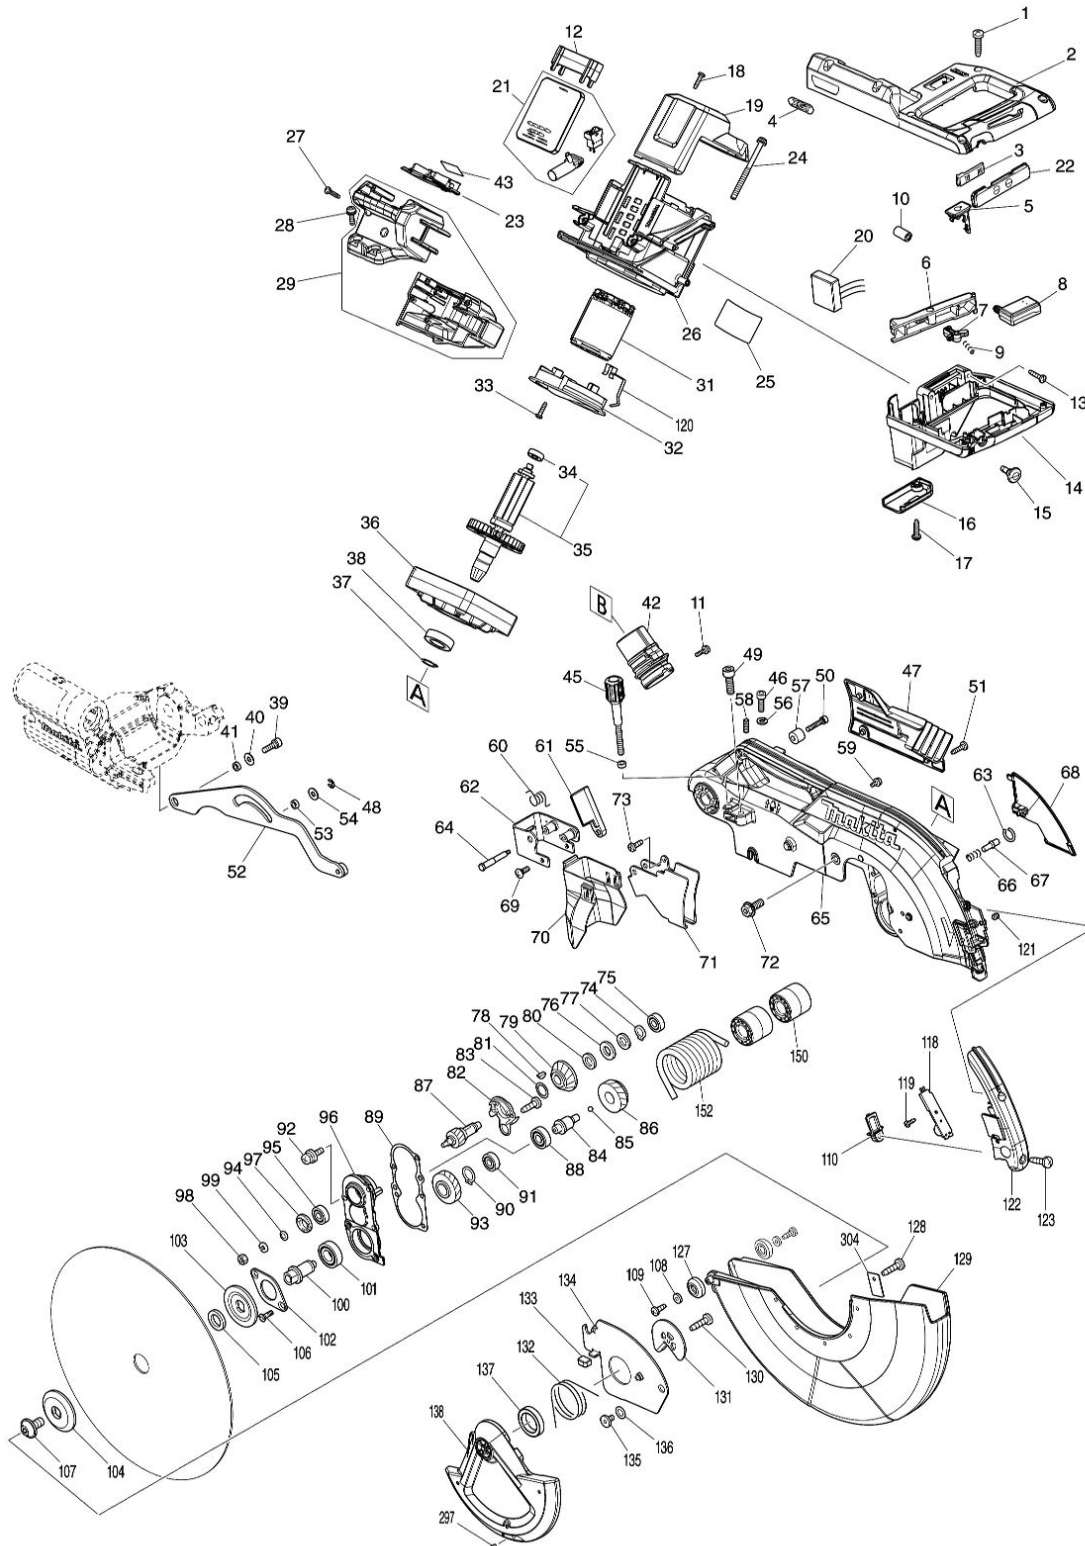

Model No.LS003G 305MM DC SLIDE CPD. MITER SAW

Nr.	Part nr.	Name
001	265995-6	Tapschroef 4X18 P
002	183T58-5	Handgreepdeksel LS003/4G
002C10	810486-8	Waarschuwinglabel Ls1016Lb
003	631973-2	Schakelunit Bub360
004	8032A7-2	Label XGT LS003G
005	140G30-2	Afdekkap DSP601/DHR400 A
005C10	213218-6	O-Ring 16 HK1820 P
005C11	213A05-9	O-ring 16 SP001G
005C20	818H48-4	Kap label DLS211
006	457935-0	Schakelaarhandel DIs111
007	416356-5	Deblokkeer Handel Lf1000
008	651083-9	Schakelaar C3Xa-1Pspm Dsp600
009	231026-3	Drukveer 4 A
010	688163-8	Lijn Filter Bfs441
011	911123-8	Schroef 4X14 A
012	413590-8	Afstandbus LS003/4G
015	451037-4	Deblokkeerknop Ls1016Lb A
016	451000-7	Kabelbeschermerhouder Ls1216Lb
019	457933-4	Achterdeksel DIs111
020	620E08-4	Stroomcircuit LS002G
021	620F04-8	Controller LS003G
022	141C22-0	Schakelplaat LS003/4G
022C10	8032A8-0	Label A/U LS003G
023	632P65-6	Controleunit GA-40V serie
024	911948-0	Schroef M6X80Mm Ls1016Lb
025	811M04-3	Naamplaat LS003G
026	457906-7	Motorhuis DIs111
028	911233-1	Kruiskopschroef 5X20
029	183T26-8	Batterijhuis LS003G
029C10	263005-3	Rubber Pen 6 AC320H P
031	629A76-0	Anker LS003/4G
032	413E35-6	Tussenplaat LS003/4G
034	211021-9	Kogellager 607Llb A
035	519554-1	Anker 2x18V DLS211
036	312B30-4	Motorsteun LS003G
037	961057-5	Borgring S-17
038	210301-0	Kogellager 6003DDW P
039	922331-6	Inbusbout M6X20 P
040	253804-1	Sluistring 6 BLS713 P
041	257461-7	Revet 6x3,5mm LS1219
042	459250-8	Stofadapter DLS211
043	811M10-8	Label serienr LS003G
045	251554-2	Stelschroef M6X40 Ls1019L
046	265A36-4	Inbusbout M6x16mm DSS211
047	458146-0	Logoplaat Ls1219L
048	961018-5	Stopring E-5